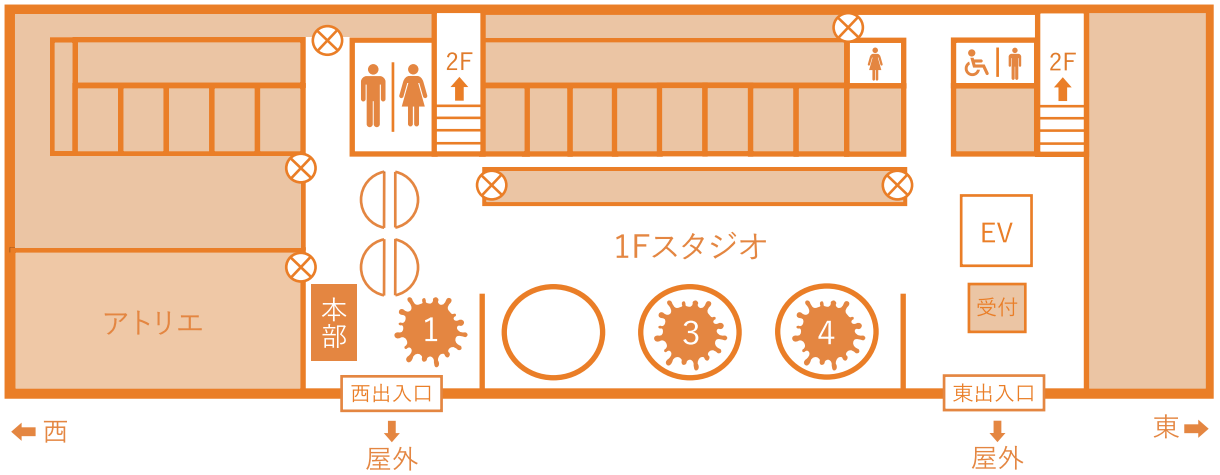

# 1Fイベントマップ

トイレ
 トイレ
 EV エレベーター
 立入禁止