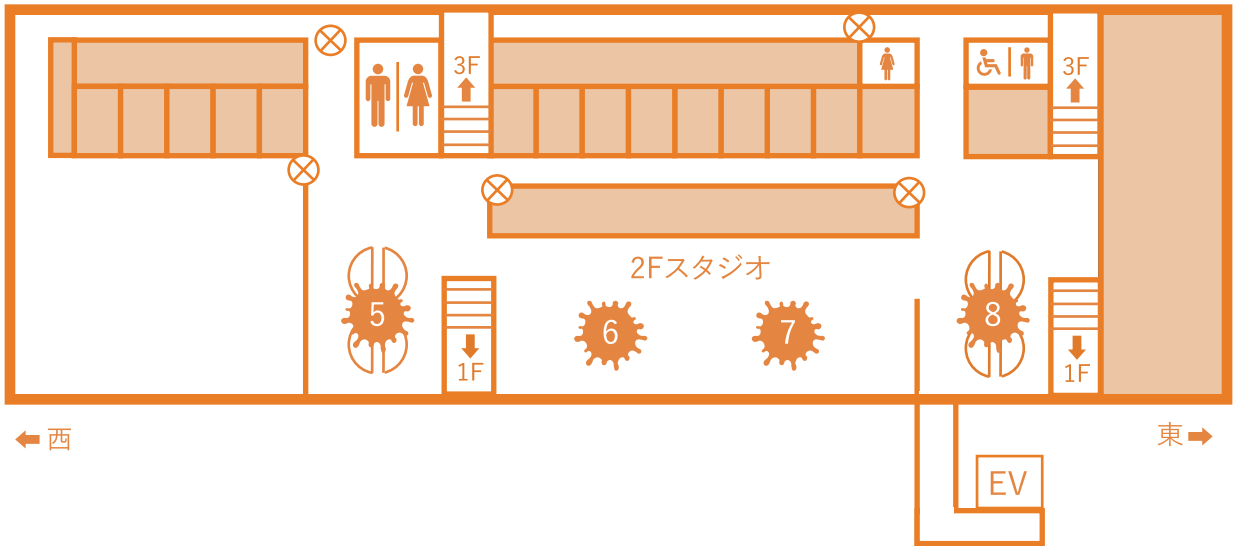

# 2Fイベントマップ

← 西

東 →

♿ トイレ EV エレベーター X 立入禁止