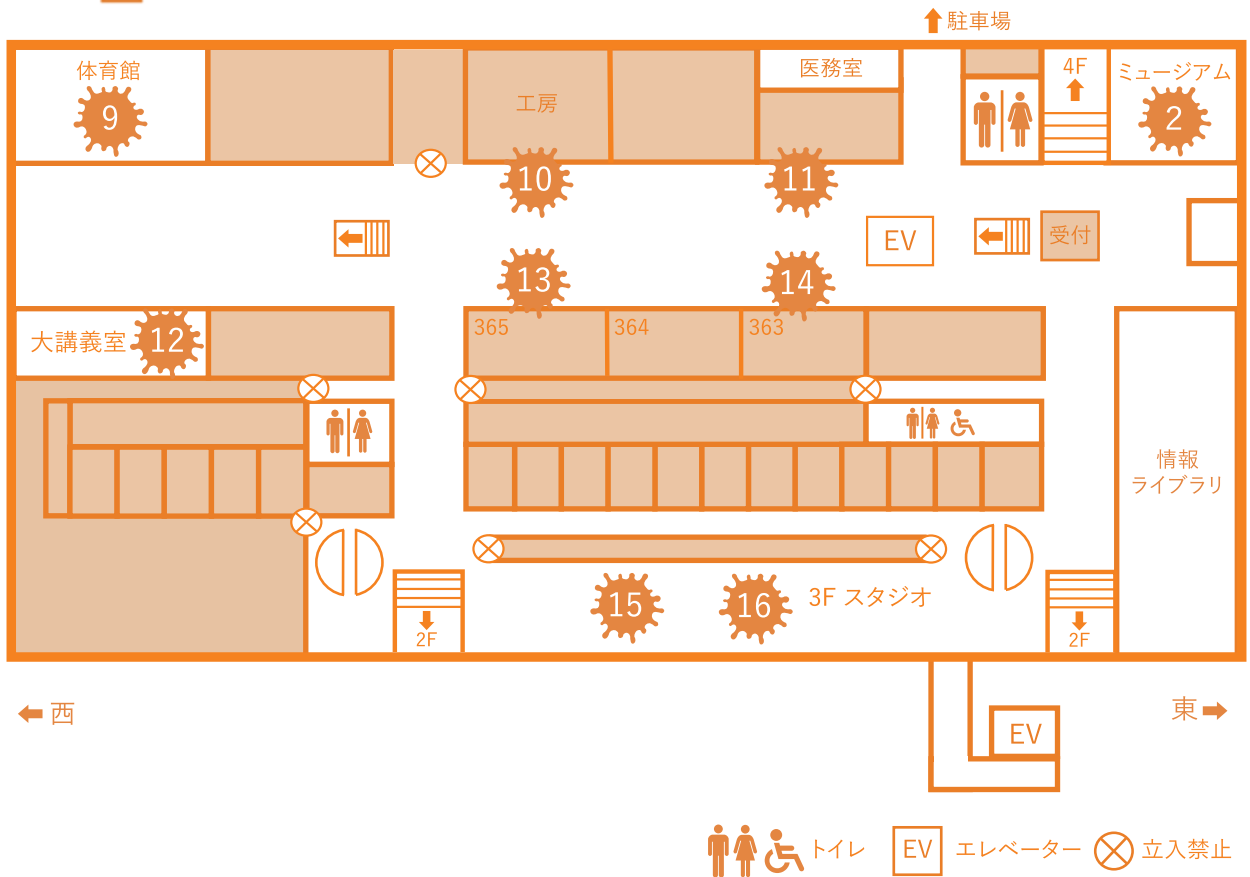

3Fイベントマップ

2 創部15周年記念展 ・道南地区学校華道展

茶華道部

8日(土) 9日(日) 10:00~18:00

華道部創部15周年を記念して、これまで部員が練習してきた生花の作品を展示します。

9 体育会系企画

未来祭実行委員会

8日(土) 9日(日) 10:00~18:00

卓球、リレー、ドッジボールを開催します。(当日予約可能ですが時間指定があるためご確認ください)

10 ガチャガチャ展示

ガチャガチャサークル

8日(土) 9日(日) 10:00~18:00

オリジナルのガチャガチャを展示しています。実際に回していただくことができます!