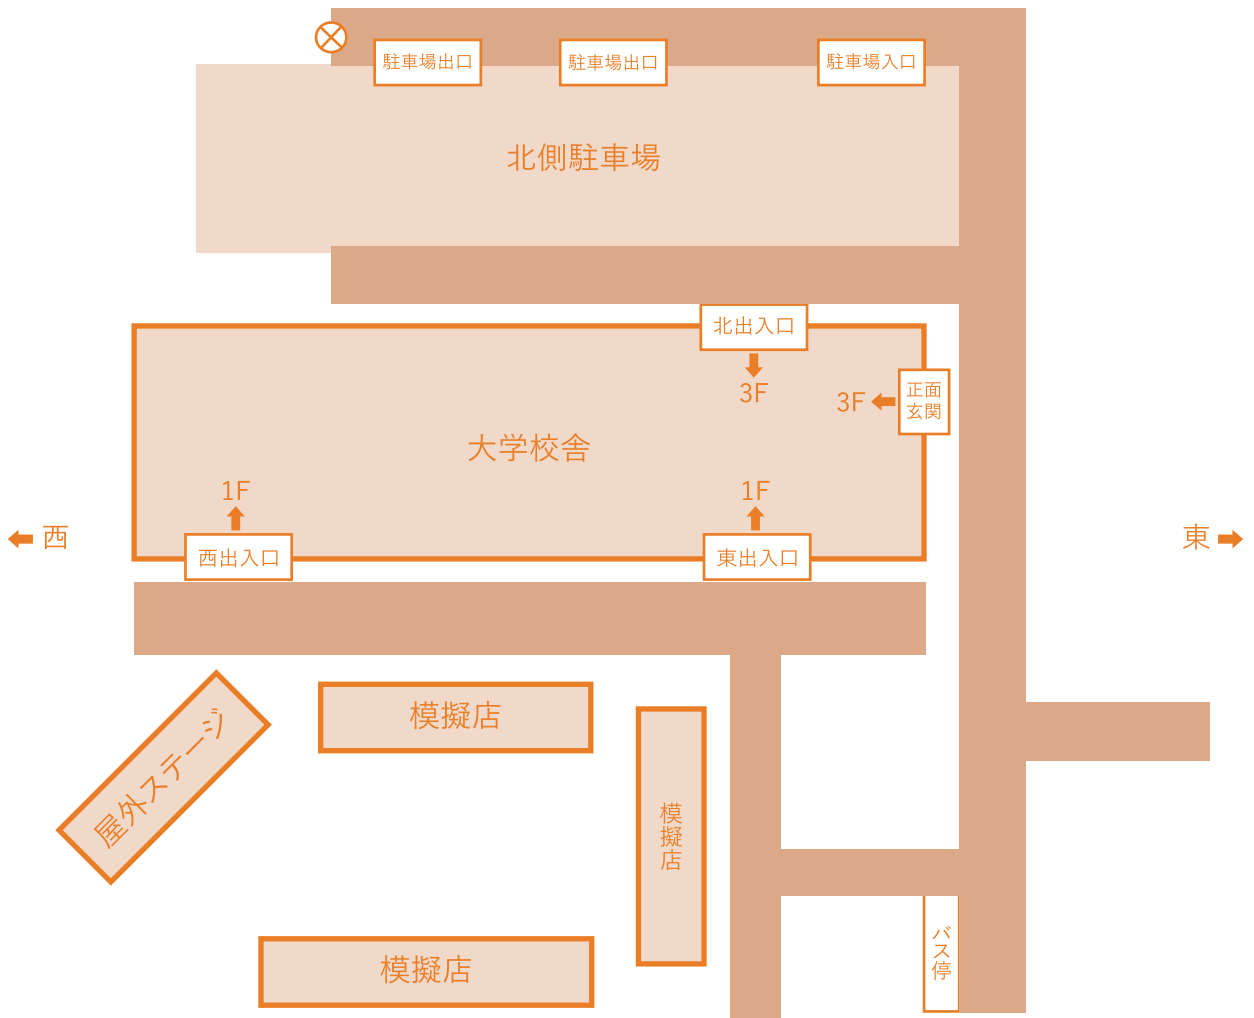

屋外イベント

ほくすいステージ

ほくすいブラスと北水軽音の2団体による素敵な演奏ステージ🎵

第一回未来大王

1番未来大を知っているのは誰だ?!
第一回未来大王!!!!!!